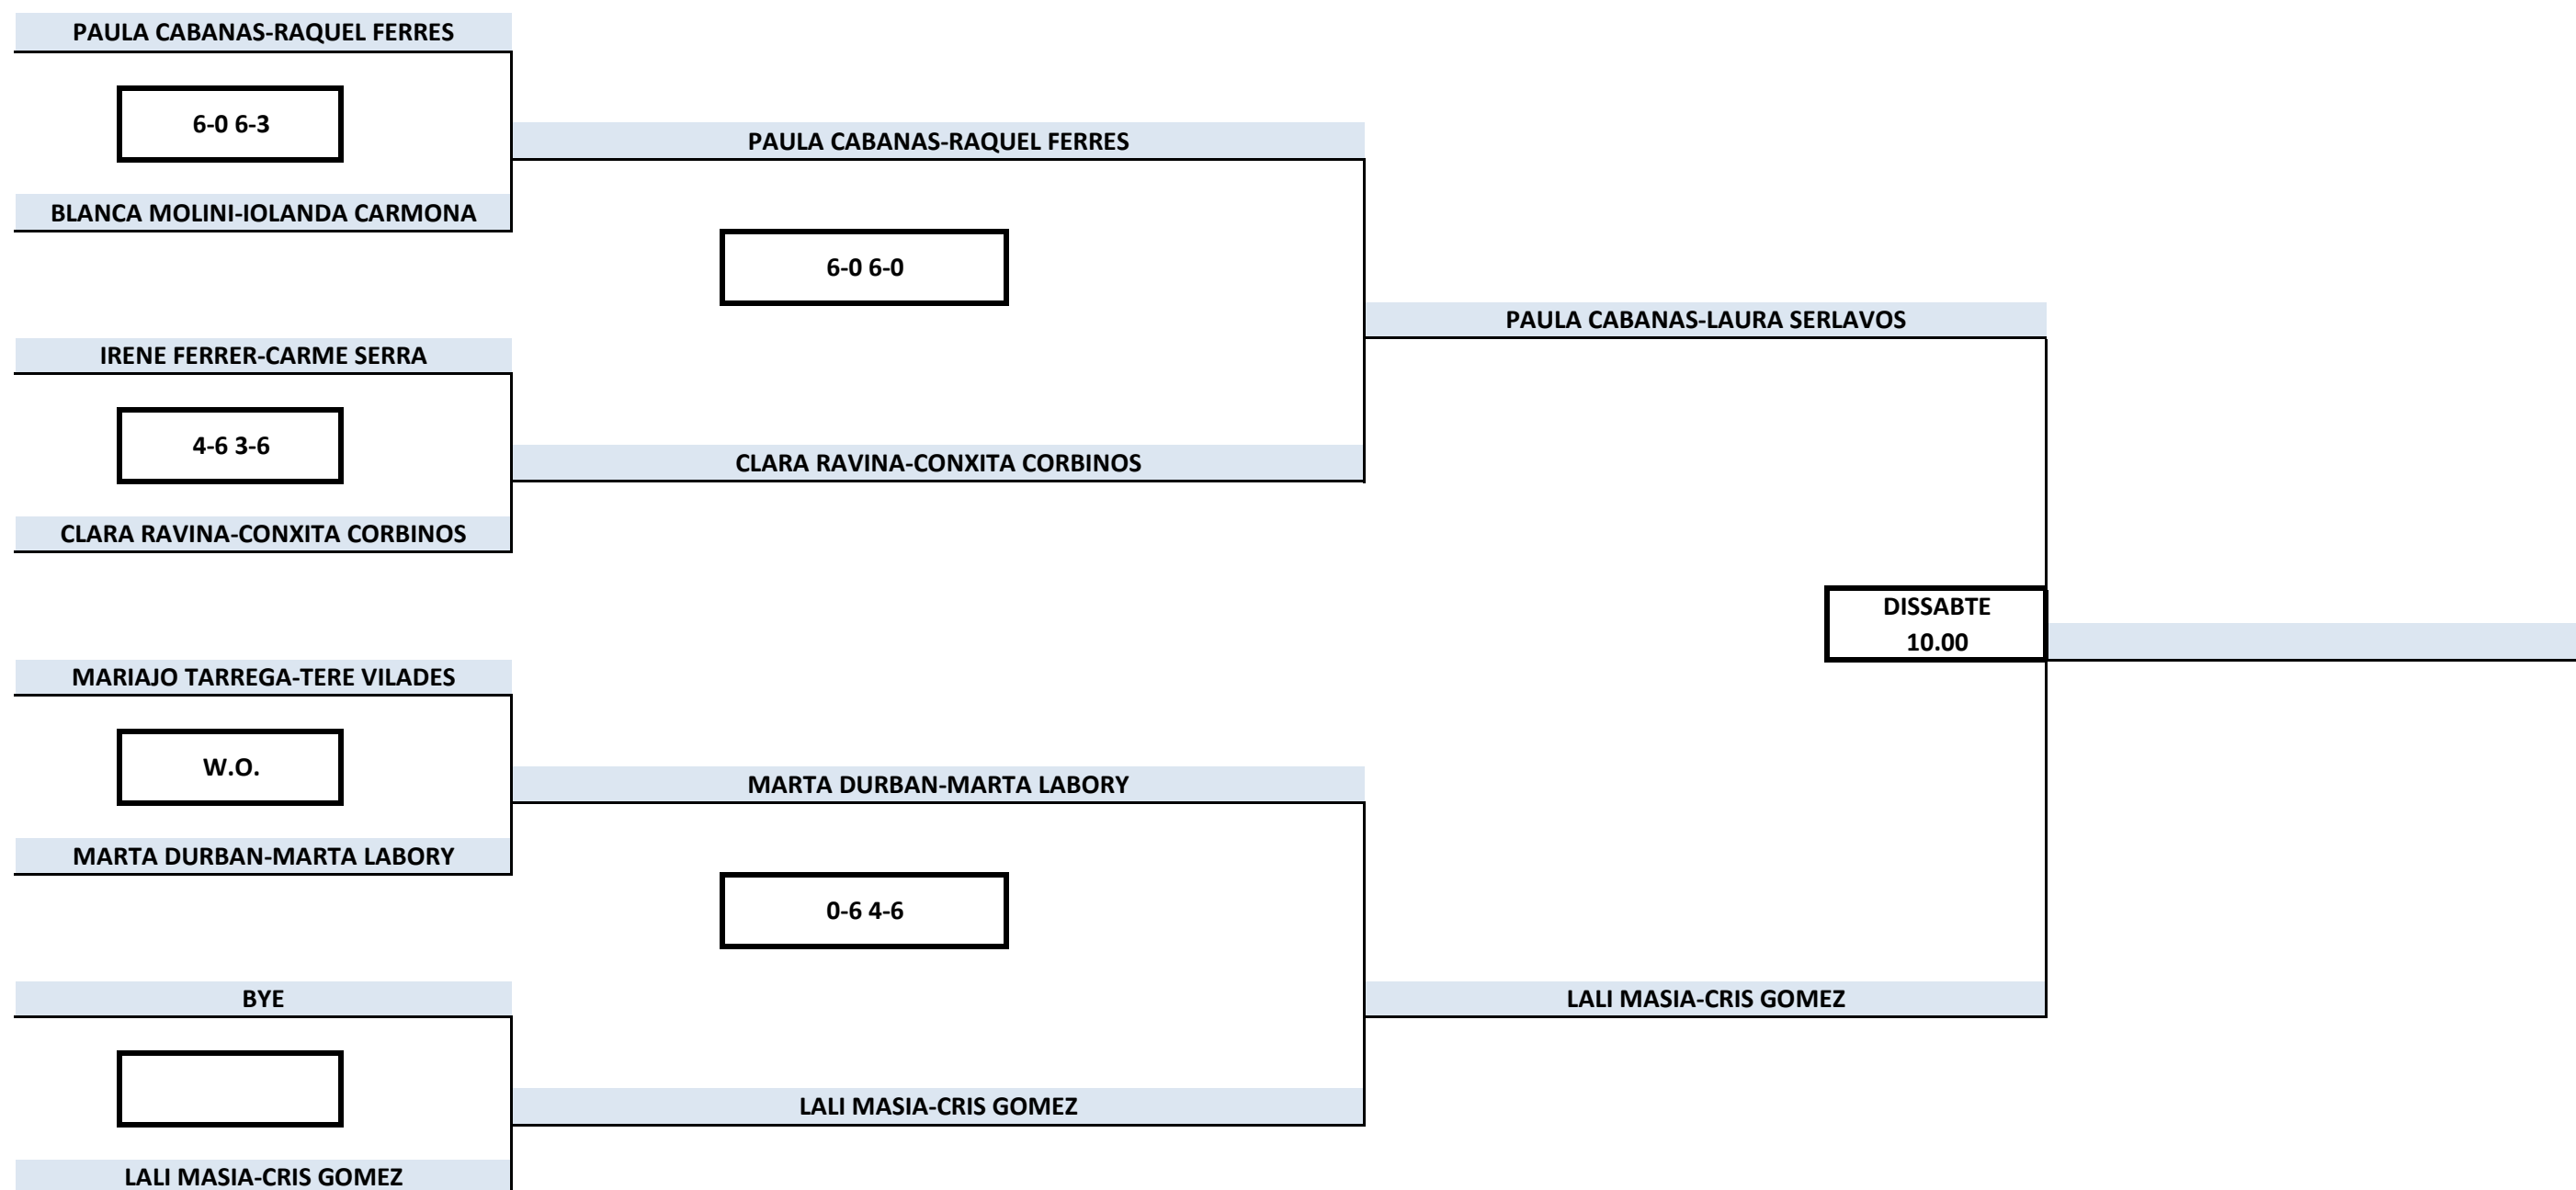

2a FEMENINA