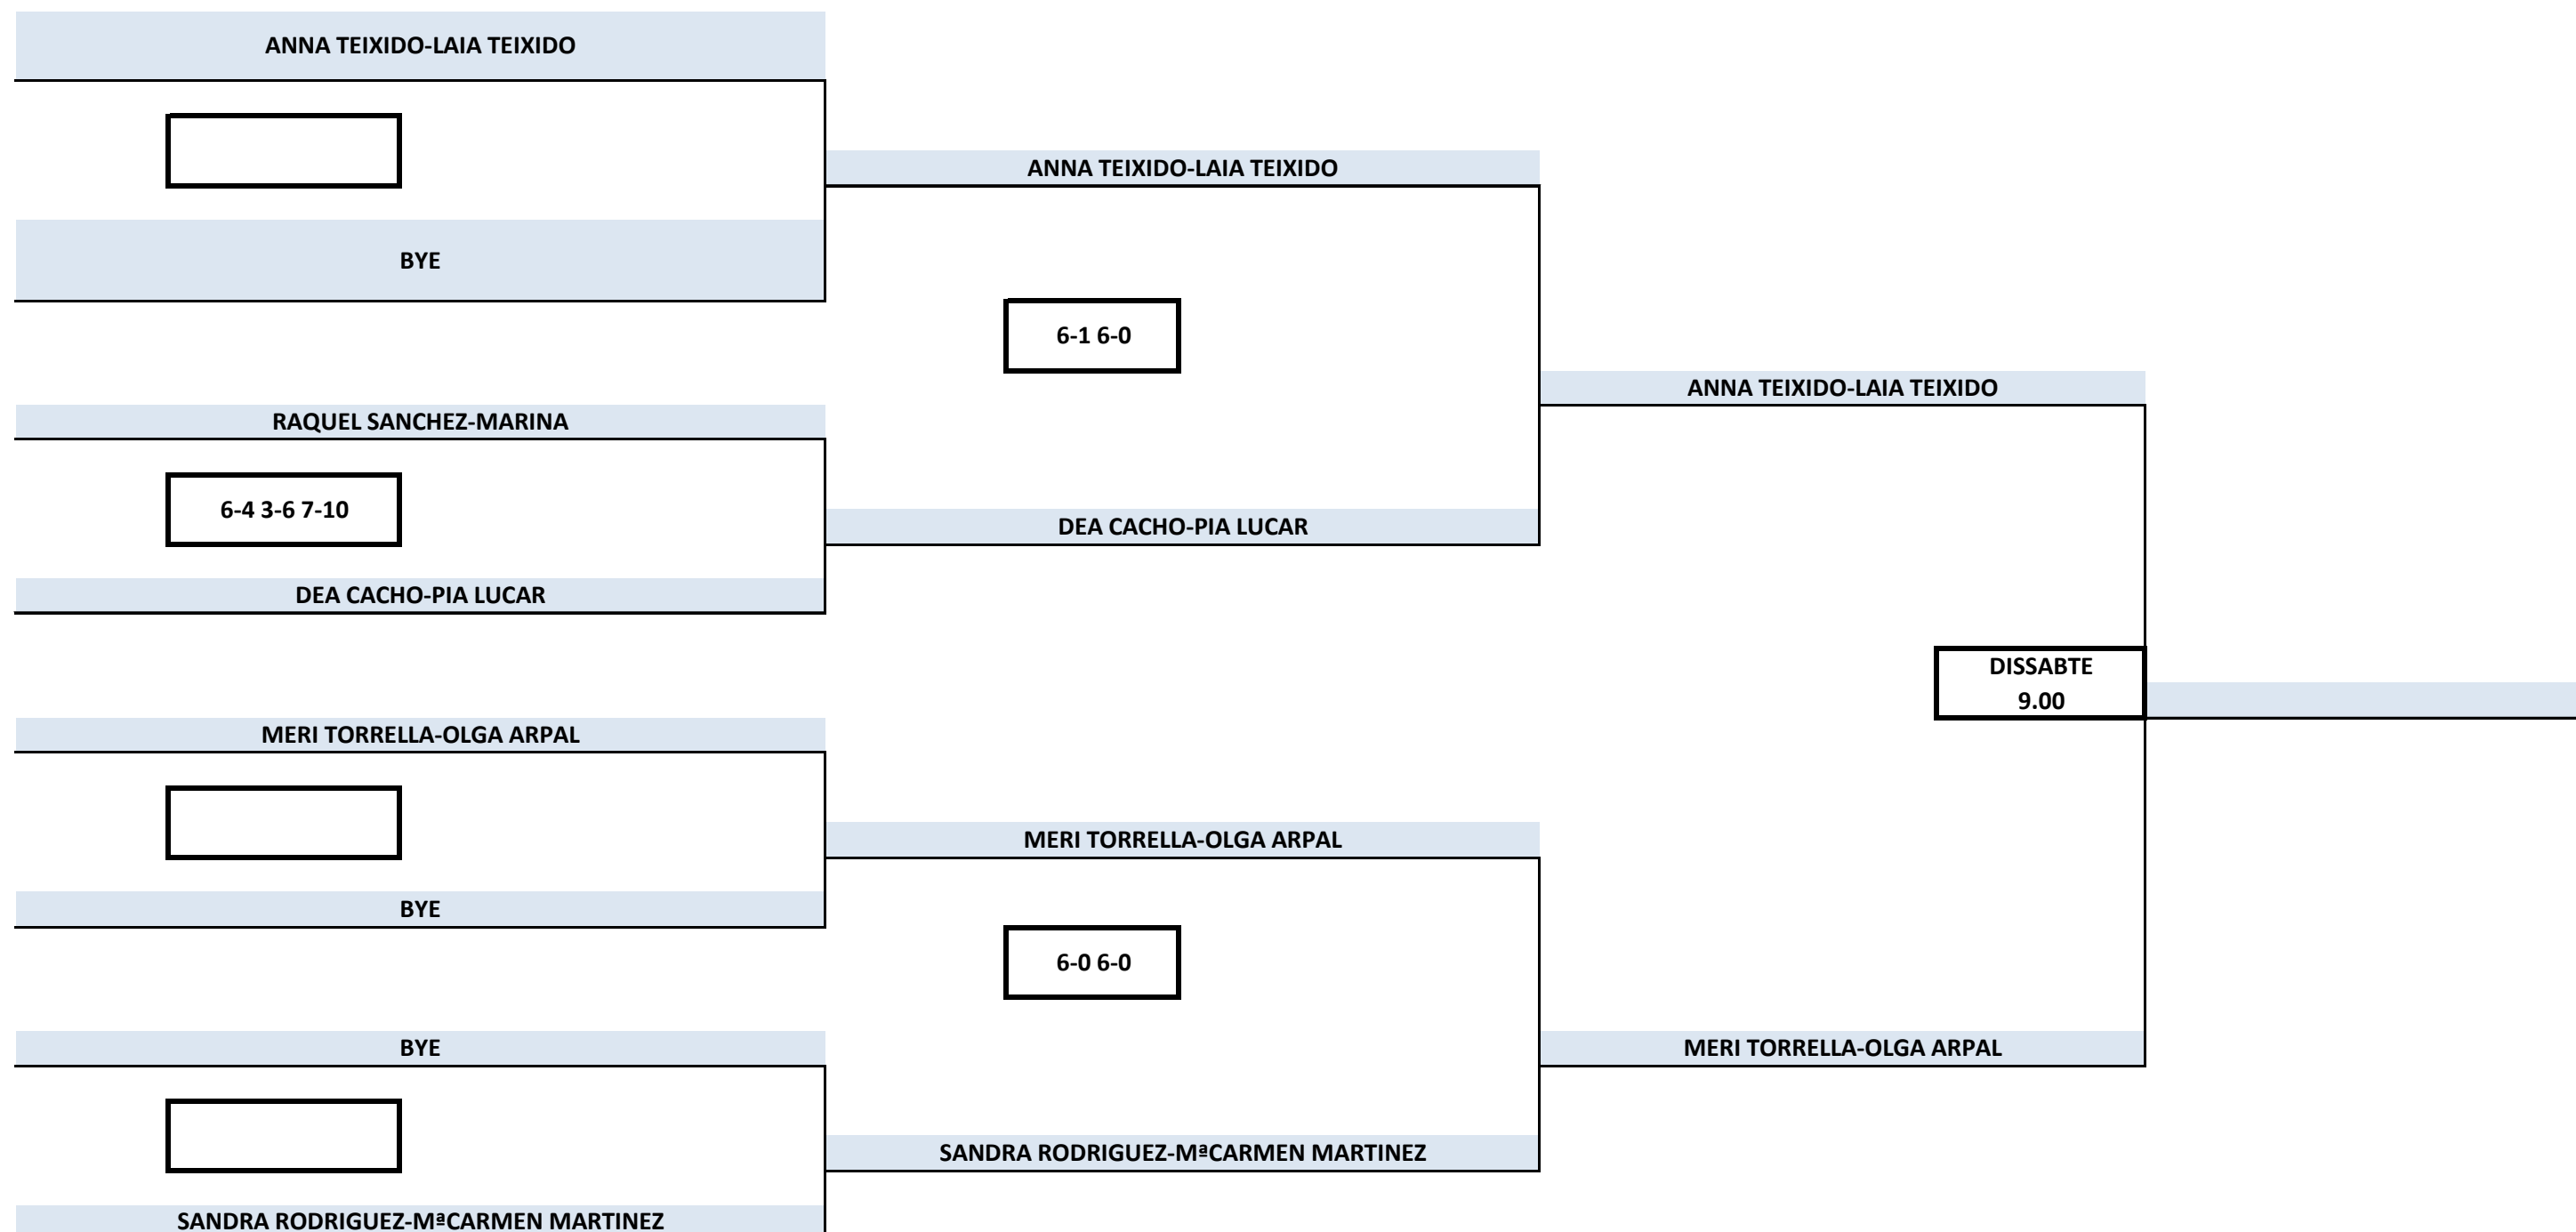

4A FEMENINA